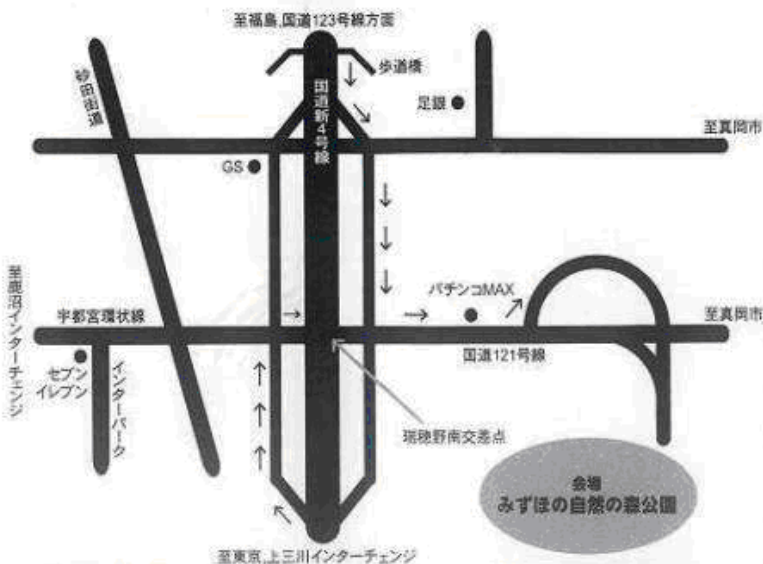

★ エントリー資格 ★

- 1988年までに製造された「スチールバンパーの車両」または 88年以降も同型のまま継続生産された車両及び同年式の同系車でウレタンバンパーがある場合は可。但し、前述の要件を満たしていても主催者・イベントの趣旨に沿わない車両(族車・ハイドロ・パニング・その他)はエントリーをお断り致します。(写真選考があります)

★ エントリー対象車種 ★

- 上記エントリー資格の条件を満たした『国産車・米国車・VW・トラック・1BOX、等』のカスタムされた車。

★ カーショー&スワップミート受付数・エントリーフィー ★

- カーショー (約 200台) 5,000円/1台   ○ スワップミート&ショップブース (約 20件) 10,000円/1件
- エントリーフィーは「現金書留」での郵送のみとさせていただきます。参加申込書・エントリー車の写真・エントリーフィーを同封し現金書留にて下記受付期間内に郵送してください。写真選考後に「エントリー受理書」を郵送致します。(開催日の1週間前前後の予定です) 写真選考により残念ながらエントリー出来なかった方へは後日、エントリーフィーを現金書留にて返金させていただきます。

★ エントリー受付期間 ★

- 2009年 7月27日 ~ 8月17日 *但し、受付期間内でも収容数を満たした場合は受付終了致します。
  参照 URL <http://www.kenauto.com> ☞こちらからエントリー用紙のダウンロードが出来ます。

★ 参加者及び来場者の注意・禁止事項 ★

- ゴミ、空き缶、吸殻等は各自の責任で管理し必ずお持ち帰り下さい。会場敷地内及び一般駐車場、会場周辺道路での暴走・危険・迷惑行為(空ぶかし・バーンナウト・蛇行運転・大音量のオーディオ等)は厳禁です。その他主催者及び係員の判断で暴走・危険・迷惑行為と見なした場合注意又は退場して頂く場合がございます。テント・パラソル等をご使用の場合はオモリ等を利用するなどし風への対策を講じて頂くと共に通行等の妨げにならないように自己責任でご利用ください。それに伴う対人対物の事故等に関して主催者はいっさいの責任を負いかねますので十分にご注意下さい。また、会場敷地内及び一般駐車場は火気厳禁となっております。BBQ等は禁止です。ルール・モラルを守って楽しい1日を過せるようにご協力のほど宜しくお願い申し上げます。

★ イベントスケジュール ★

公園ゲートオープン・搬入	9:30 ~
カーショー・スワップミートスタート	10:30 ~
アワード表彰	14:00 ~
閉会解散	15:00

お問い合わせ先 ケンオートモビル内
Classic Automobile Road Show 事務局
Tel 028-655-7857 e-mail info@kenauto.com

モバイルサイトもあります！
右のQRコードをご利用下さい。
<http://www.just.st/775161/>

●東京方面からお越しの場合
東北自動車道の栃木都賀 JCT より北関東自動車道に入り
終点上三川 IC で降りて宇都宮方面より 10分

●東北方面からお越しの場合
東北自動車道宇都宮 IC より宇都宮北道路を経由し
宇都宮環状道路を小山へ 30分

●水戸方面からお越しの場合
国道 123 号線石井交差点を左折、小山方面へ 15分